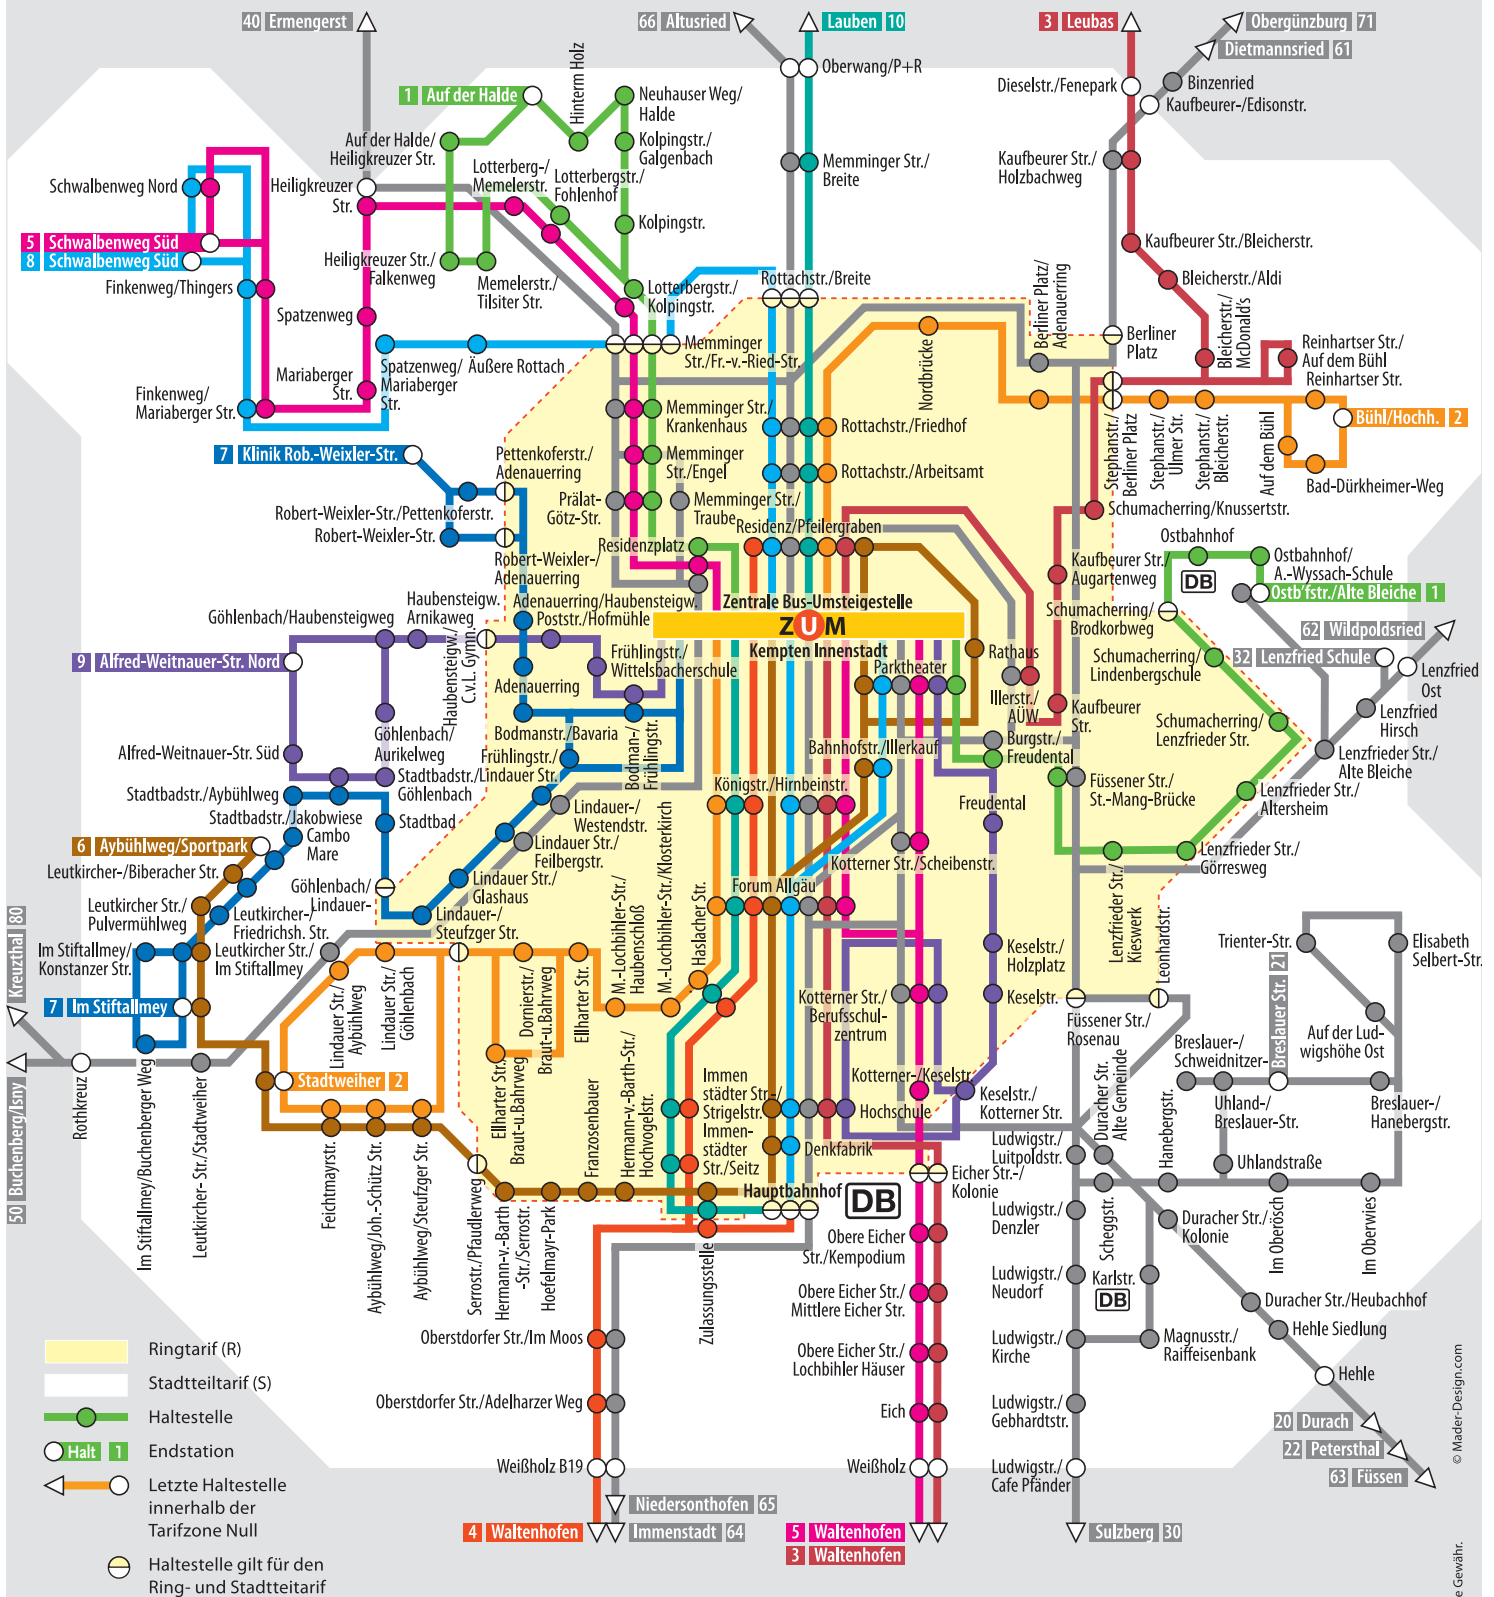

# Buslinien Stadt Kempten

Tarifzone Null | werktags Mo – Sa 13:55 | Gültig ab 15.12.2013

## Kontakt zu den Busunternehmen

### Linien 66 | 66b

Gromer 08373/8246, info@gromer-reisen.de

### Linien 66 | 80

Morent 08373/92260